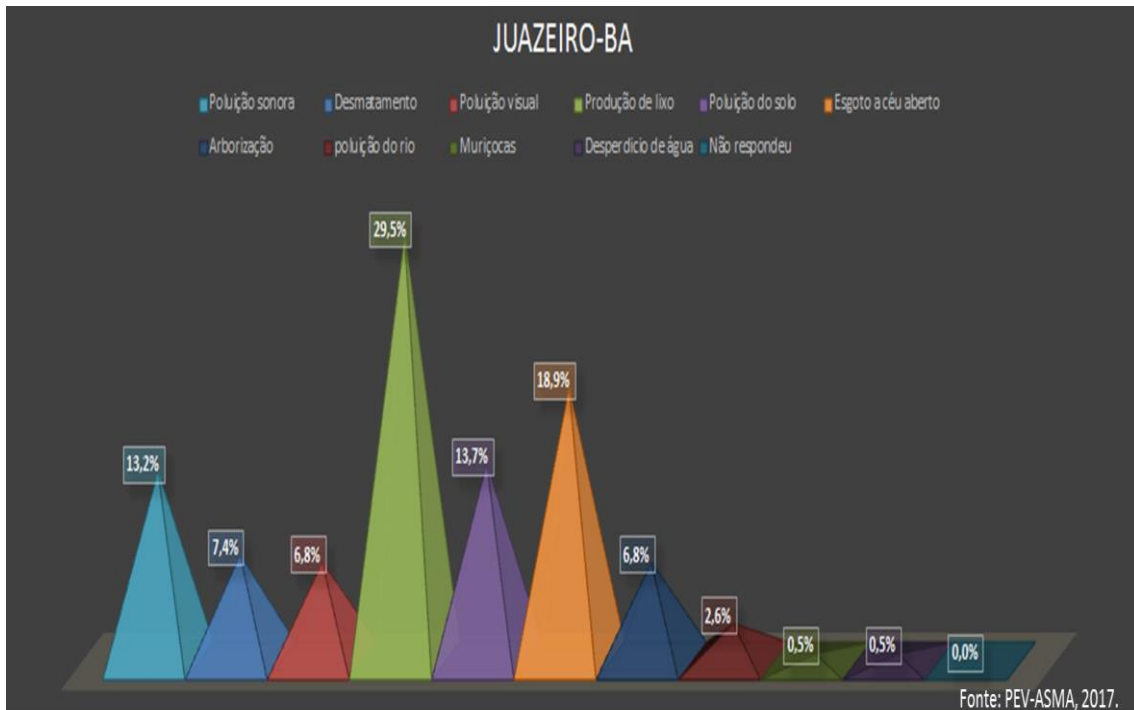

GRÁFICOS DA PESQUISA

ENFRENTAMENTO DOS PROBLEMAS AMBIENTAIS NOS BAIRROS PESQUISADOS DE JUAZEIRO-BA

Fonte: PEV-ASMA, 2017.

Existência de Problemas Ambientais nos Bairros pesquisados em Juazeiro-Ba

Fonte: PEV-ASMA, 2017.

Nível de escolaridade dos moradores dos bairros pesquisados de Juazeiro-Ba

Fonte: PEV-ASVIA, 2017.