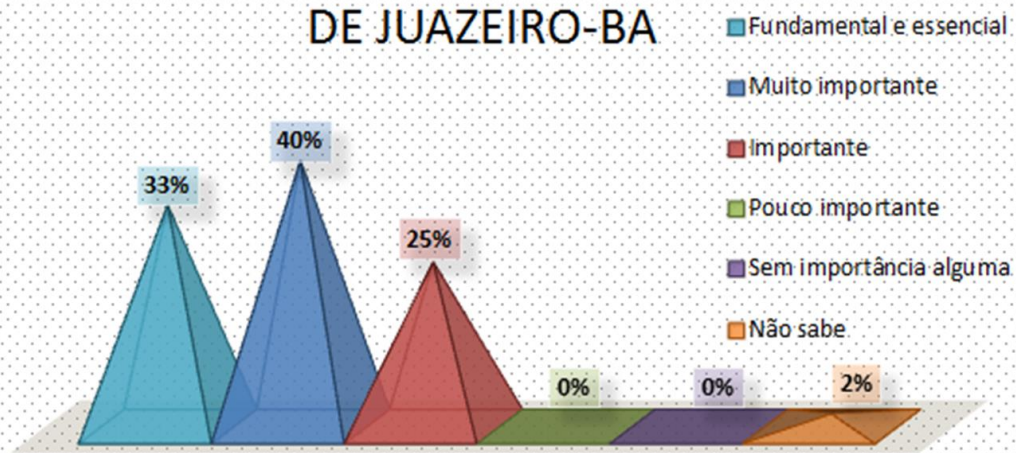

GRÁFICOS DA PESQUISA

ENFRENTAMENTO DOS PROBLEMAS AMBIENTAIS NOS BAIRROS PESQUISADOS DE JUAZEIRO-BA

Fonte: PEV-ASMA, 2017.

Existência de Problemas Ambientais nos Bairros pesquisados em Juazeiro-Ba

Fonte: PEV-ASMA, 2017.

Nível de escolaridade dos moradores dos bairros pesquisados de Juazeiro-Ba

Fonte: PEV-ASVIA, 2017.