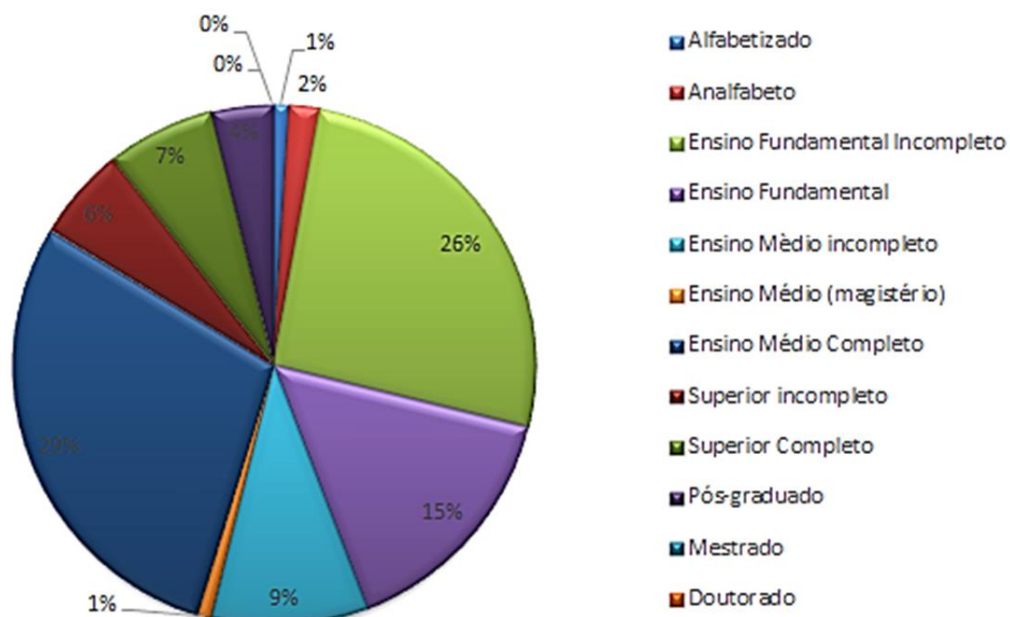

GRÁFICOS DA PESQUISA

ENFRENTAMENTO DOS PROBLEMAS AMBIENTAIS NOS BAIRROS PESQUISADOS DE JUAZEIRO-BA

Fonte: PEV-ASMA, 2017.

Existência de Problemas Ambientais nos Bairros pesquisados em Juazeiro-Ba

Fonte: PEV-ASMA, 2017.

Nível de escolaridade dos moradores dos bairros pesquisados de Juazeiro-Ba

Fonte: PEV-ASVIA, 2017.